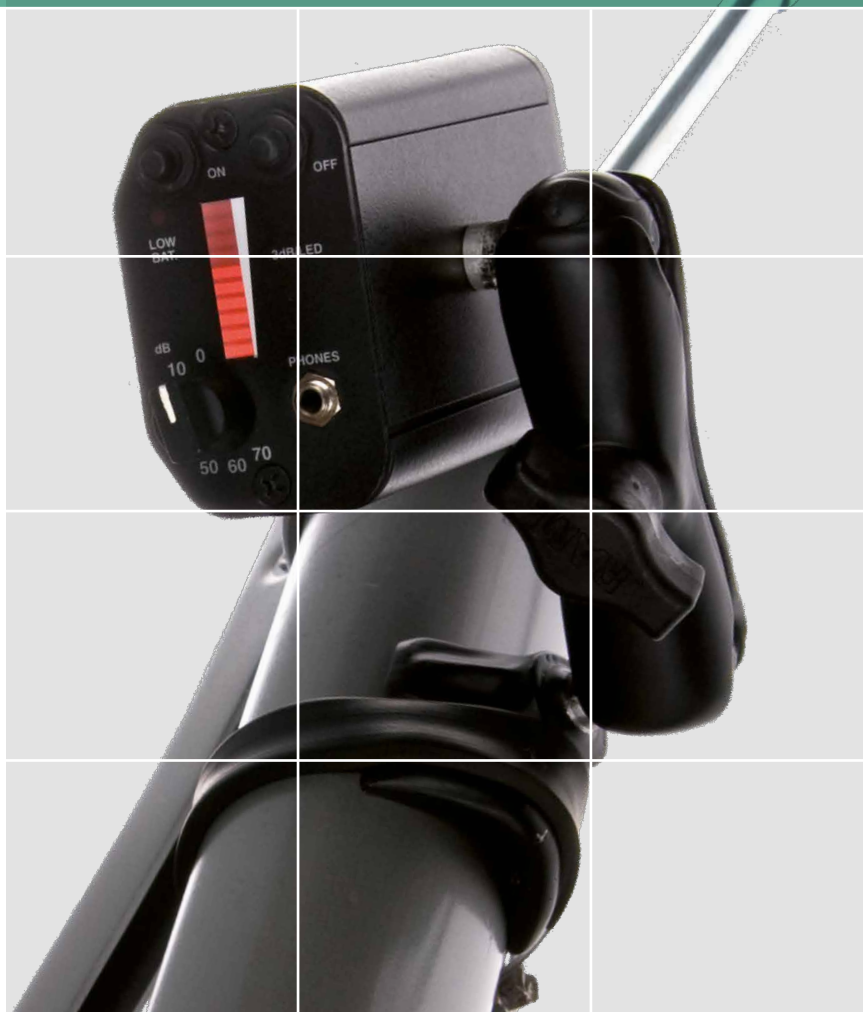

# ULTRAPROBE® 201

Velký krok vpřed v mazání!

Asistent mazání Ultraprobe® 201 je speciálně konstruován tak, aby jeden technik mohl současně provádět mazání a přitom sledovat hladiny ultrazvuku indikující nadměrné přemazání.

## Jak to funguje:

Se snižováním objemu maziva se zvětšuje úroveň tření a vytváří se ultrazvukové vlny, které jsou lokální a velmi směrové. Přístroj se snadno připojí k většině standardních mazacích pistolí nebo se nosí v pouzdře na opasku z volitelného příslušenství. Asistent mazání Ultraprobe® 201 převádí zvuky vysoké frekvence do slyšitelného spektra, takže uživatel uslyší a rozpozná zvuk ložiska. Asistent mazání Ultraprobe® 201 indikuje tyto zvuky i v nejhlučnějším prostředí a pomáhá uživateli určit, kdy má mazání ukončit.

Univerzální držák

Sloupcový ukazatel LED

## Užitečné vlastnosti:

- dobře čitelné červené LED pro vizuální indikaci ultrazvuku
- zabudovaná LED pro osvětlení tmavých míst
- naklápěcí základna pro pohodlné nastavení
- průmyslová sluchátka pro velmi hlučné prostředí
- magneticky uchycený snímač pro snadnou instalaci
- jako volitelné příslušenství – pouzdro na opasek pro ještě snadnější přenášení