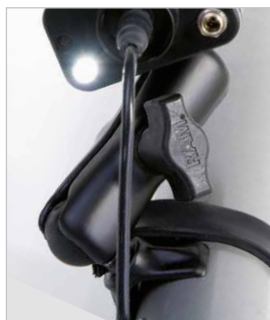

# ULTRAPROBE® 201

Velký krok vpřed v mazání!

Asistent mazání Ultraprobe® 201 je speciálně konstruován tak, aby jeden technik mohl současně provádět mazání a přitom sledovat hladiny ultrazvuku indikující nadměrné přemazání.

## Jak to funguje:

Se snižováním objemu maziva se zvětšuje úroveň tření a vytváří se ultrazvukové vlny, které jsou lokální a velmi směrové. Přístroj se snadno připojí k většině standardních mazacích pistolí nebo se nosí v pouzdře na opasku z volitelného příslušenství. Asistent mazání Ultraprobe® 201 převádí zvuky vysoké frekvence do slyšitelného spektra, takže uživatel uslyší a rozpozná zvuk ložiska. Asistent mazání Ultraprobe® 201 indikuje tyto zvuky i v nejhlučnějším prostředí a pomáhá uživateli určit, kdy má mazání ukončit.

Univerzální držák

Sloupcový ukazatel LED

## Užitečné vlastnosti:

- dobře čitelné červené LED pro vizuální indikaci ultrazvuku
- zabudovaná LED pro osvětlení tmavých míst
- naklápěcí základna pro pohodlné nastavení
- průmyslová sluchátka pro velmi hlučné prostředí
- magneticky uchycený snímač pro snadnou instalaci
- jako volitelné příslušenství – pouzdro na opasek pro ještě snadnější přenášení