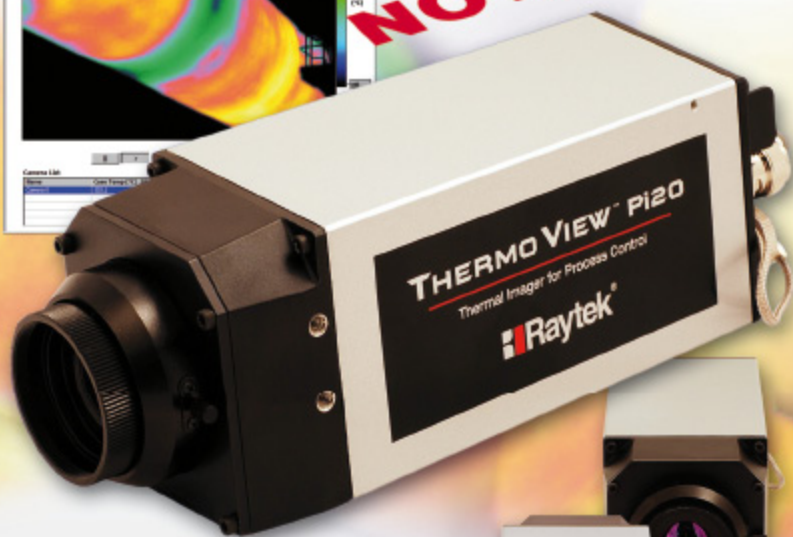

Průmyslová termokamera

ThermoView Pi20

TSI System

NOVINKA

- Široký teplotní rozsah -40°C až 2000°C
- Kompaktní řešení s rozhraním Ethernet
- Programové vybavení DataTemp Pi
- Průmyslové provedení s krytím IP54
- Plné instalační příslušenství